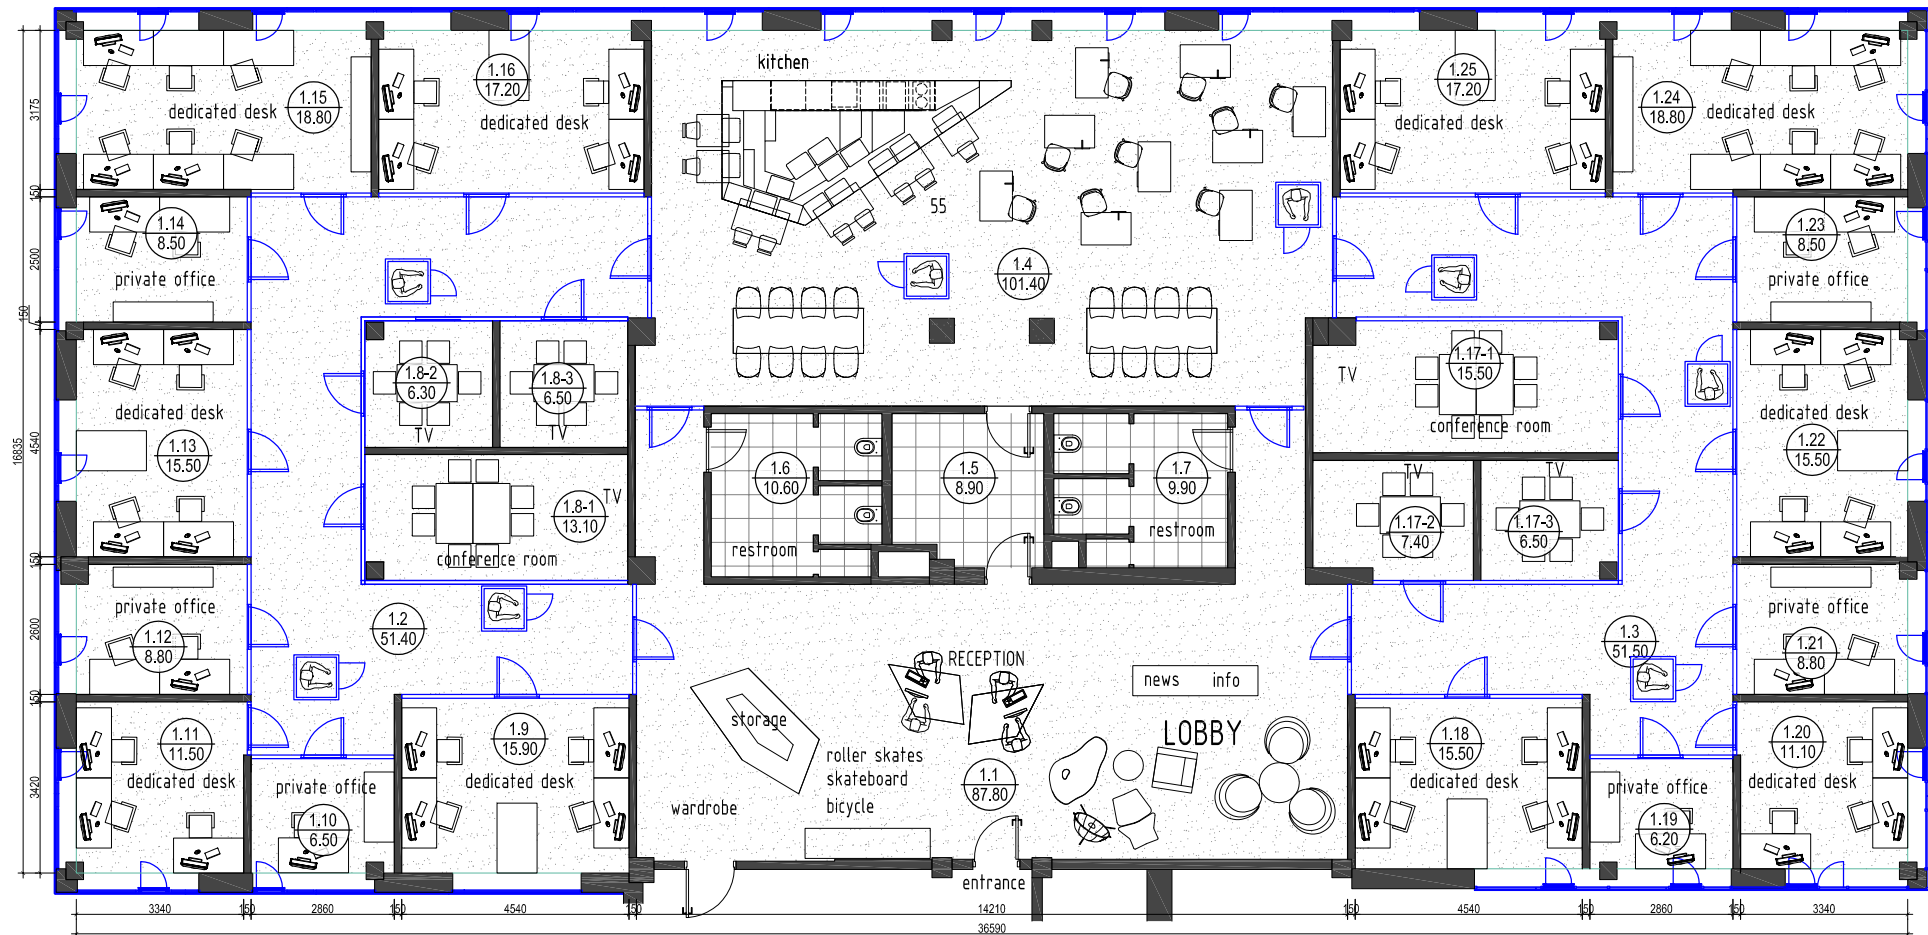

interior architecture / functional plans

CO-WORKING SPACE

JAUNĀ
TEIKA

R i g a, R o p a z u s t r e e t 10

TELPU EKSPĪKĀCIJA

Nr.	TELPA	m ²
1.1	Halle	89.30
1.2	Gaitenis	51.40
1.3	Gaitenis	51.50
1.4	Atpūtas telpa / virtuve	102.20
1.5	Noliktava	8.90
1.6	Tualete	10.60
1.7	Tualete	9.90
1.8	Konferenču telpa	25.90
1.9	Kabinets	15.50
1.10	Kabinets	6.20
1.11	Kabinets	11.40
1.12	Kabinets	8.60
1.13	Kabinets	15.10
1.14	Kabinets	8.30

Nr.	TELPA	m ²
1.15	Kabinets	18.70
1.16	Kabinets	16.80
1.17	Konferenču telpa	27.50
1.18	Kabinets	15.10
1.19	Kabinets	6.00
1.20	Kabinets	11.10
1.21	Kabinets	8.60
1.22	Kabinets	15.10
1.23	Kabinets	8.30
1.24	Kabinets	18.70
1.25	Kabinets	16.80
Kopā		577.90

TELPU EKSPLIKĀCIJA

Nr.	TELPA	m ²
1.1	Halle	87.80
1.2	Gaitenis	51.40
1.3	Gaitenis	51.50
1.4	Atpūtas telpa / virtuve	101.40
1.5	Noliktava	8.90
1.6	Tualete	10.60
1.7	Tualete	9.90
1.8	Konferenču telpa	25.90
1.9	Kabinets	15.90
1.10	Kabinets	6.50
1.11	Kabinets	11.50
1.12	Kabinets	8.80
1.13	Kabinets	15.50
1.14	Kabinets	8.50