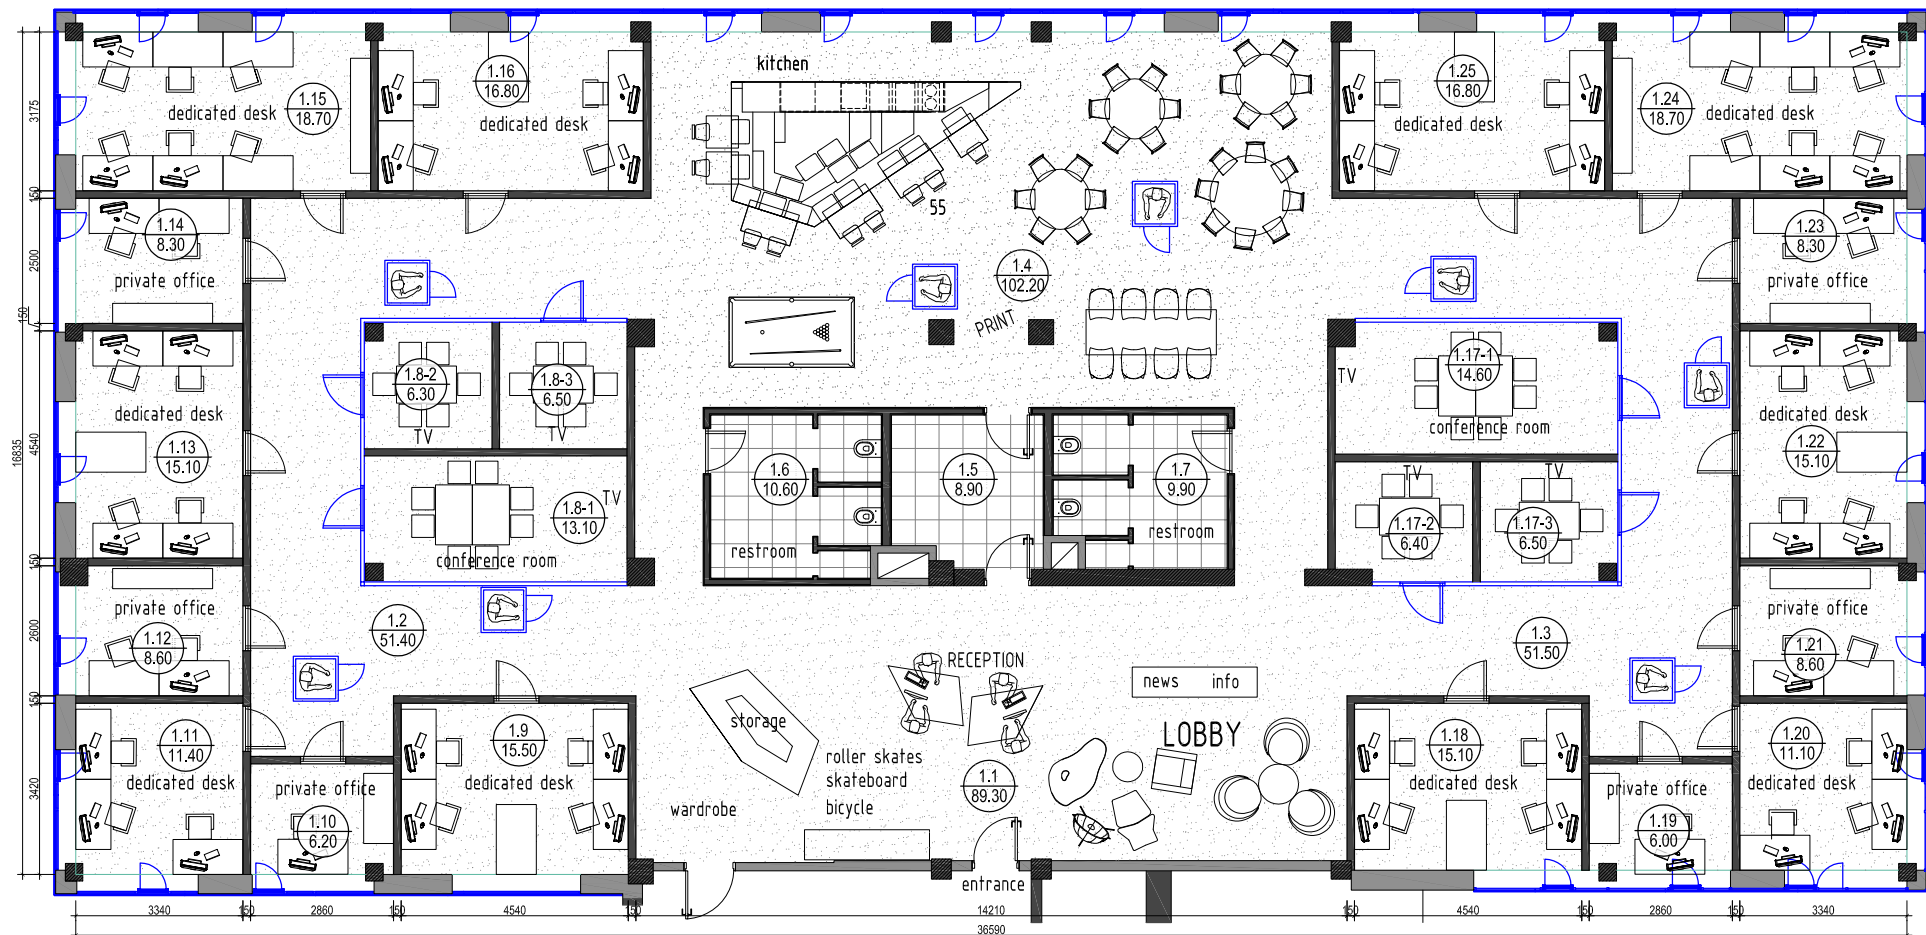

interior architecture / functional plans

CO-WORKING SPACE

JAUNĀ
TEIKA

R i g a, R o p a z u s t r e e t 10

TELPU EKSPĪKĀCIJA

Nr.	TELPA	m ²
1.1	Halle	89.30
1.2	Gaitenis	51.40
1.3	Gaitenis	51.50
1.4	Atpūtas telpa / virtuve	102.20
1.5	Noliktava	8.90
1.6	Tualete	10.60
1.7	Tualete	9.90
1.8	Konferenču telpa	25.90
1.9	Kabinets	15.50
1.10	Kabinets	6.20
1.11	Kabinets	11.40
1.12	Kabinets	8.60
1.13	Kabinets	15.10
1.14	Kabinets	8.30

Nr.	TELPA	m ²
1.15	Kabinets	18.70
1.16	Kabinets	16.80
1.17	Konferenču telpa	27.50
1.18	Kabinets	15.10
1.19	Kabinets	6.00
1.20	Kabinets	11.10
1.21	Kabinets	8.60
1.22	Kabinets	15.10
1.23	Kabinets	8.30
1.24	Kabinets	18.70
1.25	Kabinets	16.80
Kopā		577.90

TELPU EKSPLIKĀCIJA

Nr.	TELPA	m ²
1.1	Halle	87.80
1.2	Gaitenis	51.40
1.3	Gaitenis	51.50
1.4	Atpūtas telpa / virtuve	101.40
1.5	Noliktava	8.90
1.6	Tualete	10.60
1.7	Tualete	9.90
1.8	Konferenču telpa	25.90
1.9	Kabinets	15.90
1.10	Kabinets	6.50
1.11	Kabinets	11.50
1.12	Kabinets	8.80
1.13	Kabinets	15.50
1.14	Kabinets	8.50