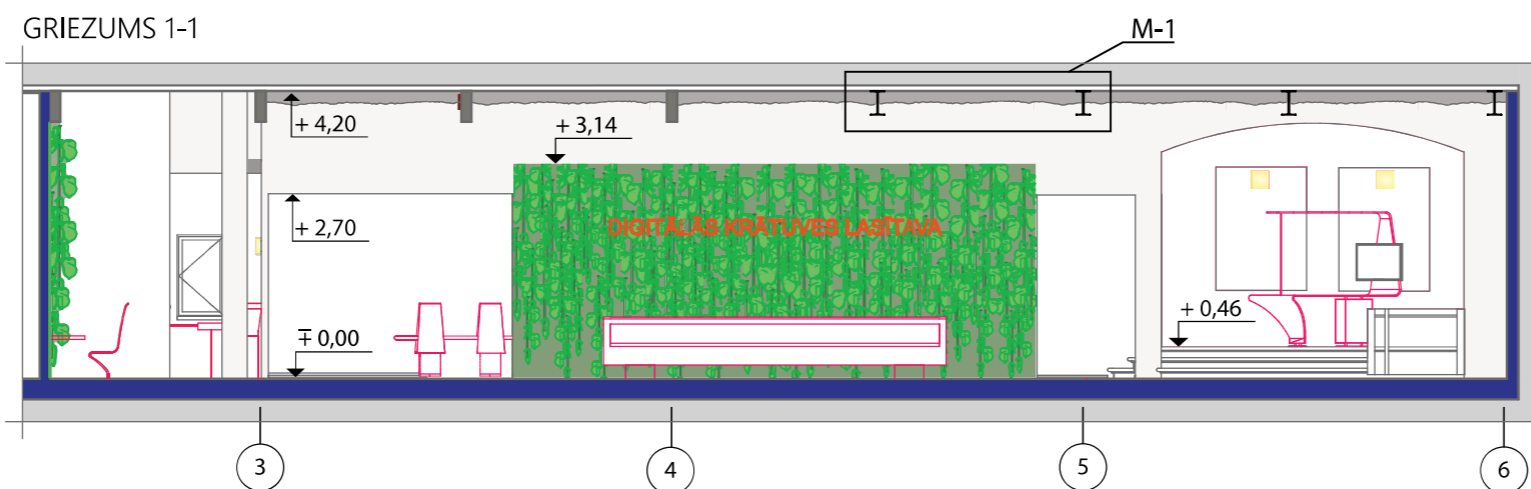

Griezums 1-1 un Griezums 2-2

- APZĪMĒJUMI**
- ESOŠĀS MŪRA SIENAS
 - JAUNIZBŪVĒJAMAS SIENAS
 - ZAĻĀ AUGU SIENA
 - MĀKSLĪGAIS APGAISMOJUMS

Būvprojekta izstrādātājs: SIA "Archi Mobilis" Reg.Nr.40210923789		Projekta pasūtītājs: "Latvijas Nacionālais kultūras centrs"	
 Archi Mobilis		Projekta nosaukums: Profesionālās vidējās izglītības programmas "Interjera dizains" kvalifikācijas darba izstrāde	
		Raedjuma nosaukums: Griezums 1-1 un 2-2	
Izstrādātājs: arhitekts Gundars Vērpe	Paraksts:	Datums: 25.11.2019	
Izstrādātājs: arhitekts Baiba Vērpe	Paraksts:	Datums: 25.11.2019	
Izstrādātājs: interjera asistente Estere Bērziņa	Paraksts:	Datums: 25.11.2019	
Pasūtījuma numurs/ arhīva numurs: 2017 10 04	Mērogs: 1:100	Lapas marķis: IN	Lapas numurs: IN-4