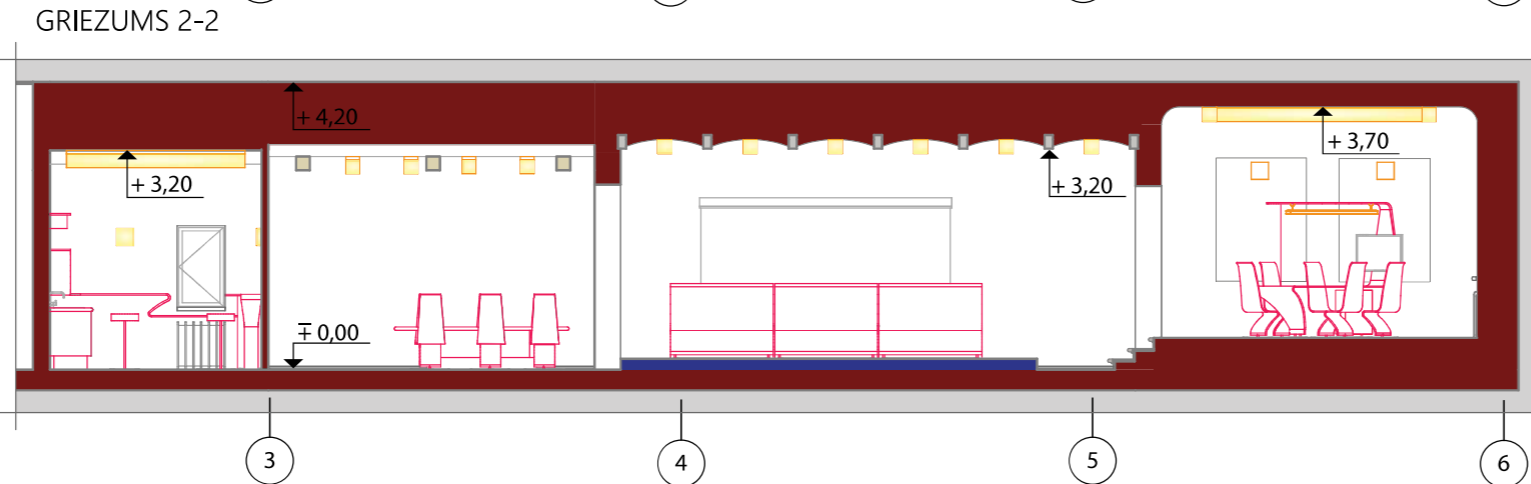

Griezums 1-1 un Griezums 2-2

- APZĪMĒJUMI**
- ESOŠĀS MŪRA SIENAS
 - JAUNIZBŪVĒJAMAS SIENAS
 - ZAĻĀ AUGU SIENA
 - MĀKSLĪGAIS APGAISMOJUMS

Būvprojekta izstrādātājs: SIA "Archi Mobilis" Reg.Nr.40210923789		Projekta pasūtītājs: "Latvijas Nacionālais kultūras centrs"	
 Archi Mobilis		Projekta nosaukums: Profesionālās vidējās izglītības programmas "Interjera dizains" kvalifikācijas darba izstrāde	
		Raedjuma nosaukums: Griezums 1-1 un 2-2	
Izstrādātājs: arhitekts Gundars Vērpe	Paraksts:	Datums: 25.11.2019	
Izstrādātājs: arhitekts Baiba Vērpe	Paraksts:	Datums: 25.11.2019	
Izstrādātājs: interjera asistente Estere Bērziņa	Paraksts:	Datums: 25.11.2019	
Pasūtījuma numurs/ arhīva numurs: 2017 10 04	Mērogs: 1:100	Lapas marķis: IN	Lapas numurs: IN-4